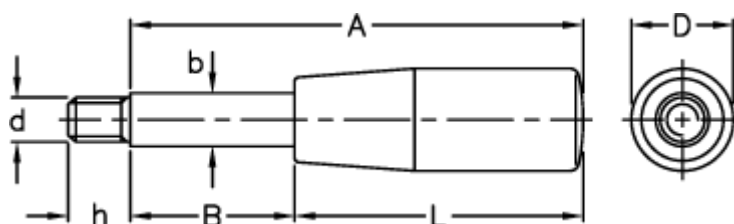

Varenummer: 2304003803  
Beskrivelse: E+G Grebstang  
BL.366/16x164

## Mål

A = 164  
b = 16  
B = 74  
D = 28  
d 6g = M14  
h = 15  
L = 90